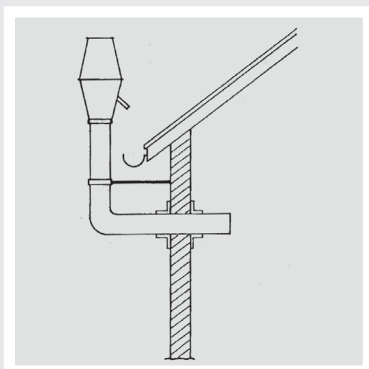

Zubehör:

EXA®-Wandausblas-Set

Pkw Best.-Nr. 716003 € 275,-

Lkw Best.-Nr. 720003 € 310,-