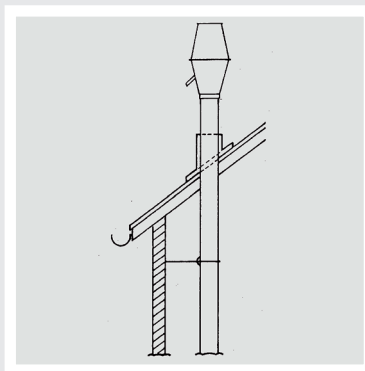

Best.-Nr. EXA 101008 € 1.775,-

Zubehör:

EXA[®]-Wandausblas-Set

Pkw Best.-Nr. 716003 € 275,-

Lkw Best.-Nr. 720003 € 310,-

EXA[®]-Dachausblas-Set

(bitte Neigung angeben)

Pkw Best.-Nr. 716002 € 350,-