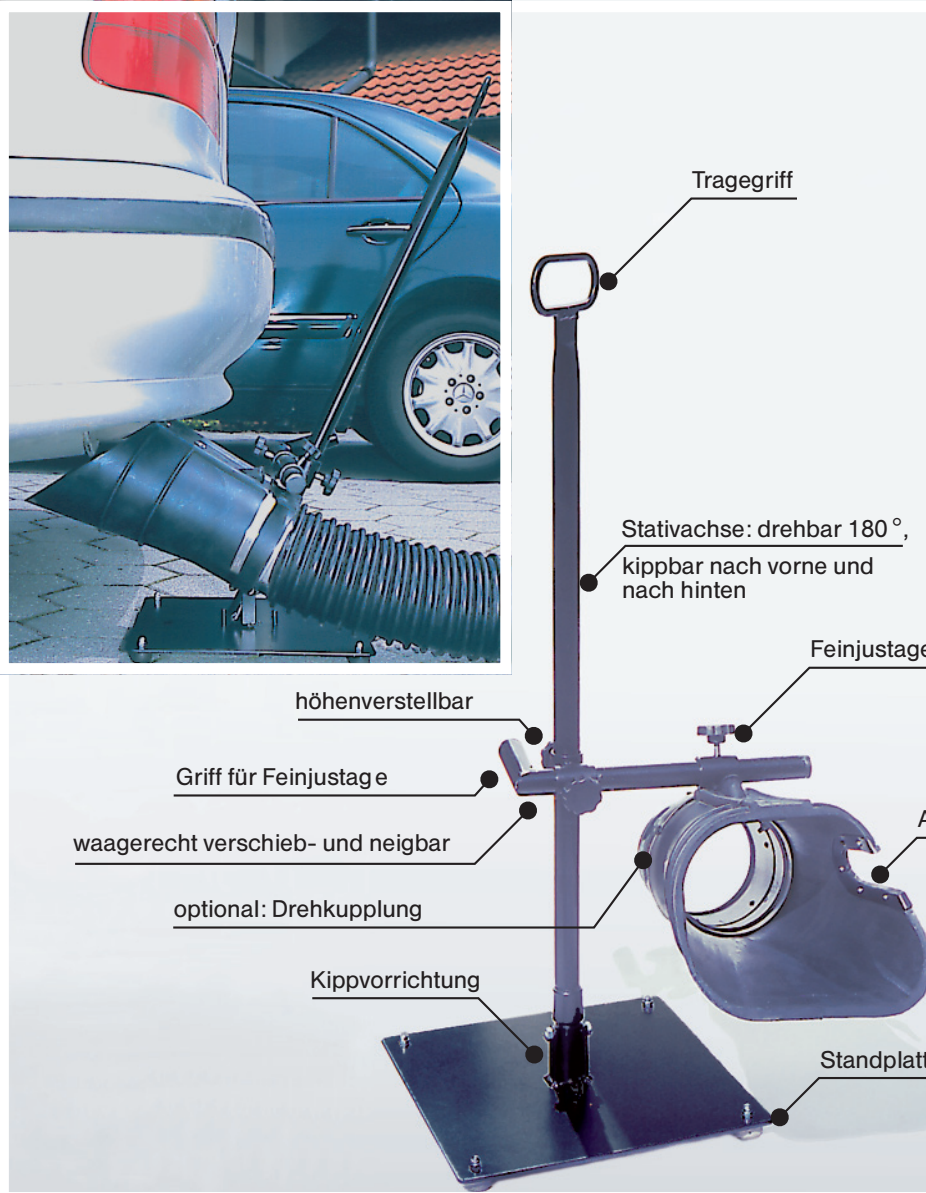

EXA[®]-Standtrichter für AU-Arbeitsplätze nach der neuen TRGS 554.

Standtrichter,
Schlauchanschluss NW 125
ohne Drehkupplung
Best.-Nr.: 322 125 € 280,-

Standtrichter,
Schlauchanschluss NW 125
mit Drehkupplung
Best.-Nr.: 323 125 € 315,-

Standtrichter,
Schlauchanschluss NW 150
ohne Drehkupplung
Best.-Nr.: 322 150 € 285,-

Standtrichter,
Schlauchanschluss NW 150
mit Drehkupplung
Best.-Nr.: 323 150 € 320,-

Preise zuzüglich
Mehrwertsteuer

**Der universelle Standtrichter
für die exakte Positionierung.**