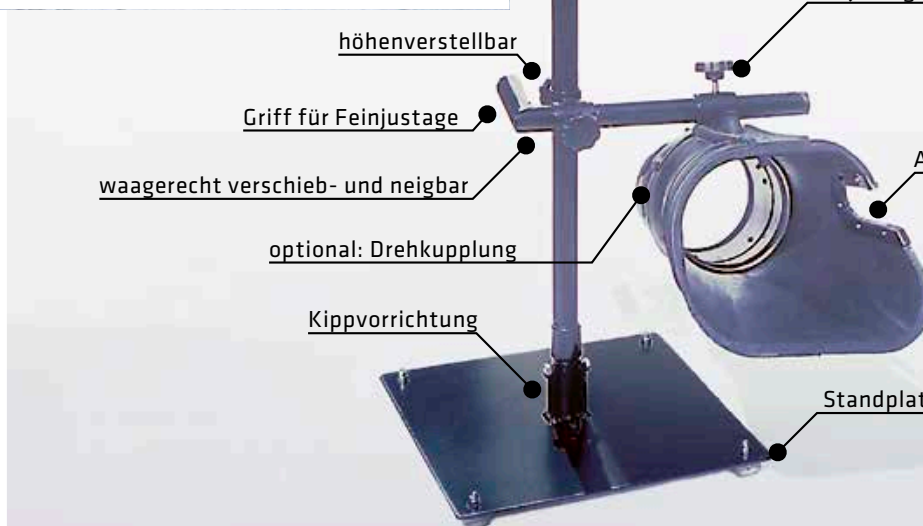

EXA[®]-Standtrichter für AU-Arbeitsplätze nach TRGS 554

Standtrichter,
Schlauchanschluss NW 125
ohne Drehkupplung

Best.-Nr.: 322 125 € 320,-

Standtrichter,
Schlauchanschluss NW 125
mit Drehkupplung

Best.-Nr.: 323 125 € 375,-

Standtrichter,
Schlauchanschluss NW 150
ohne Drehkupplung

Best.-Nr.: 322 150 € 325,-

Standtrichter,
Schlauchanschluss NW 150
mit Drehkupplung

Best.-Nr.: 323 150 € 380,-

**Der universelle Standtrichter
für die exakte Positionierung.**